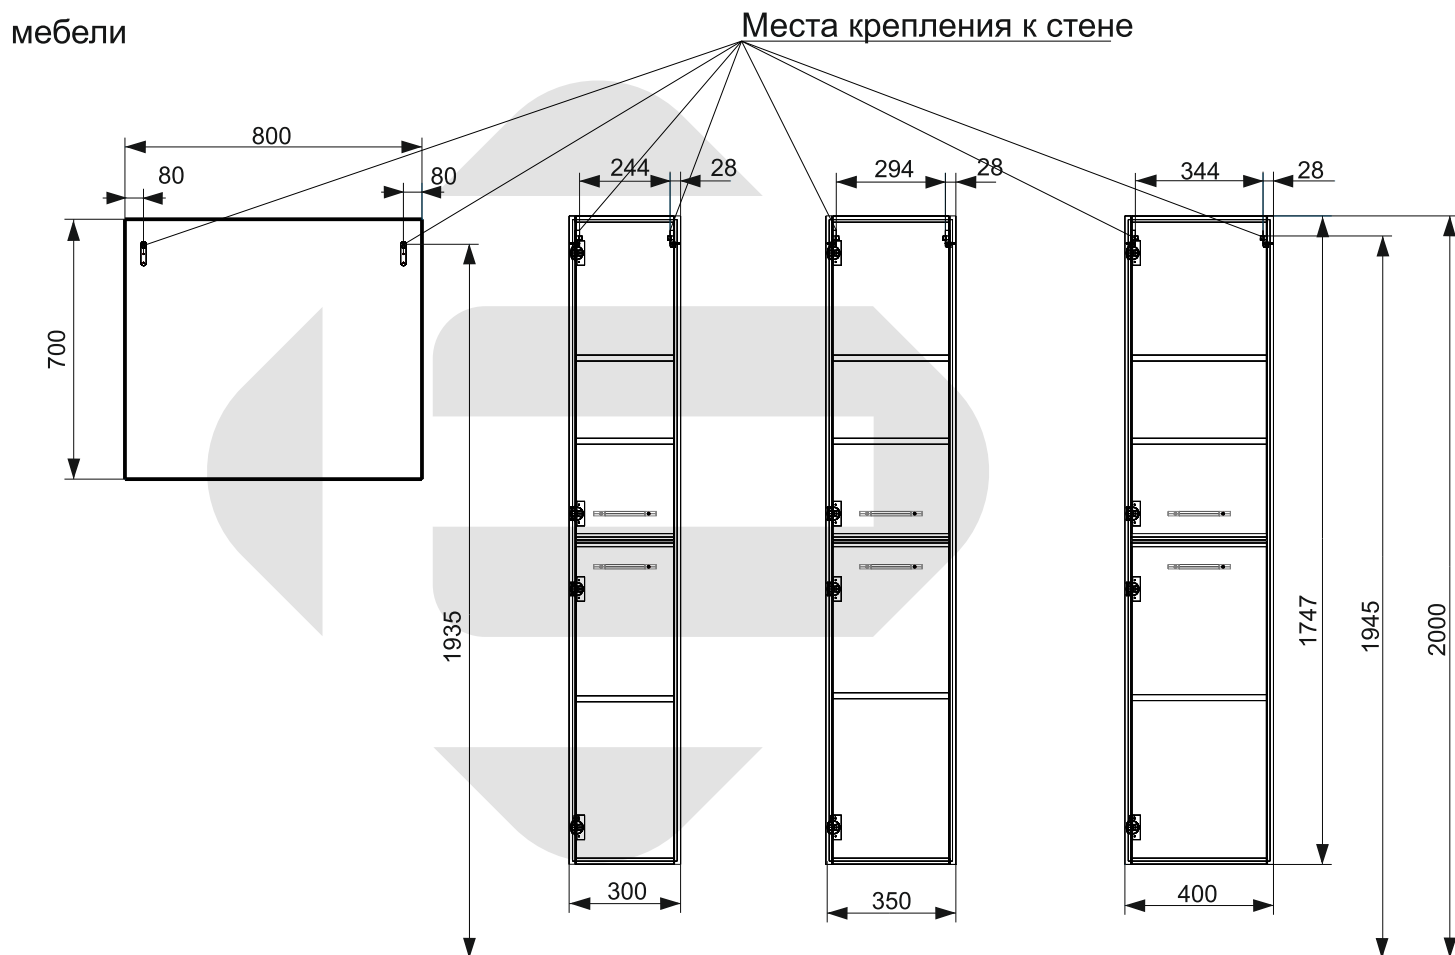

## Пенал/Зеркало

Схема монтажа комплекта мебели Vegas (пенал, зеркало).

**МЕБЕЛЬ ДЛЯ ВАННЫХ КОМНАТ (СЕРИЯ VEGAS)**

**ООО «ЭСТЕТ»**